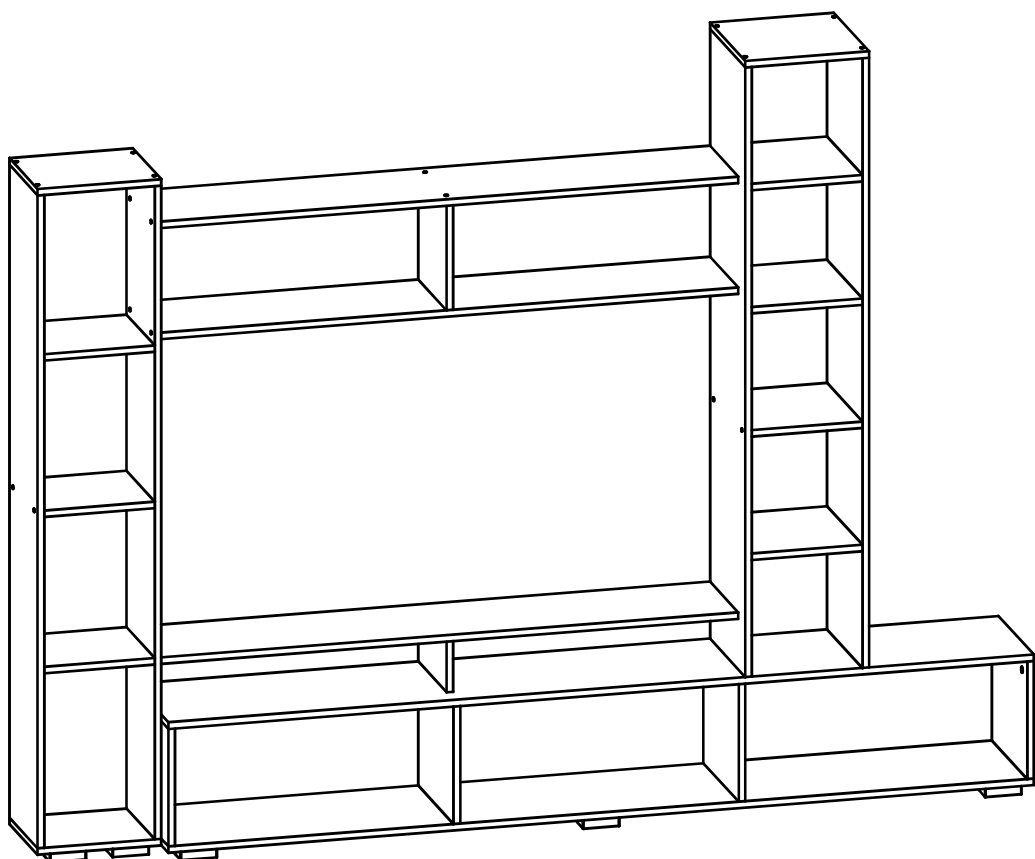

Гостиная «АТЛАНТА-2»
2400x1850x340 (ШxВxГ)
Ниша ТВ 1400x780 (ШxВ)

ЛДВП - 1,96 кв.м

ЛДСП 16 мм фасад - 1,10 кв.м

ЛДСП 16 мм корпус - 5,46 кв.м