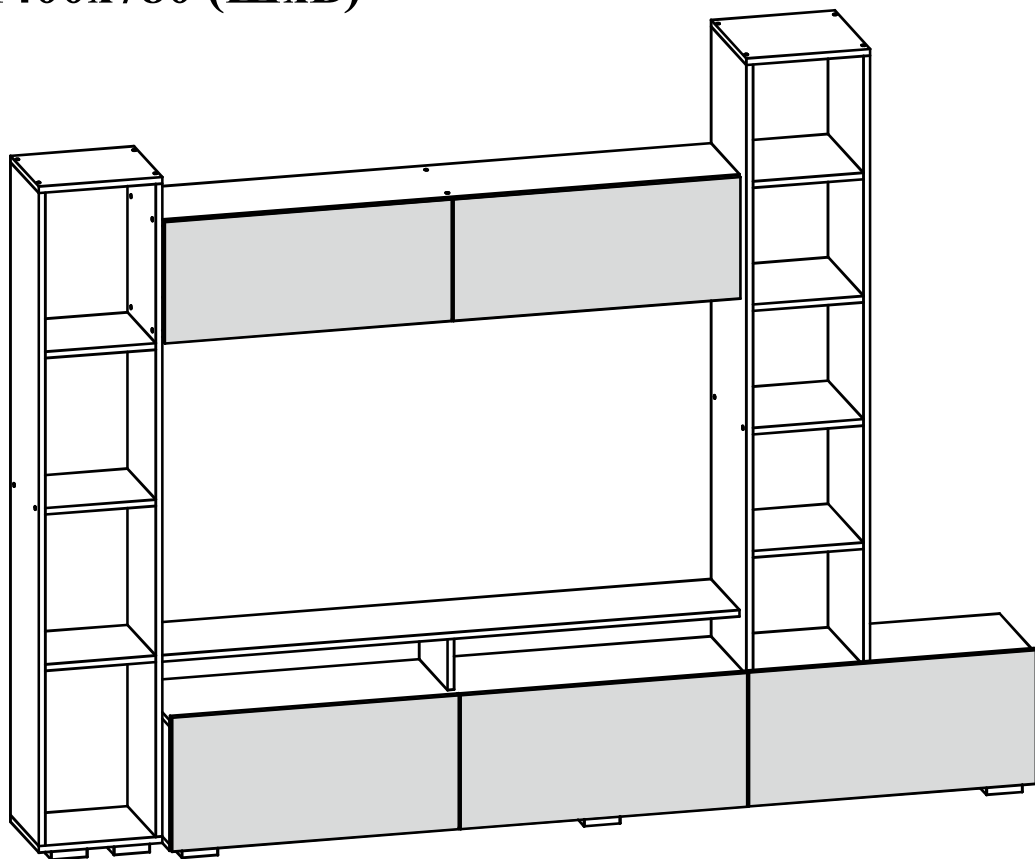

Гостиная «АТЛАНТА-2»
2400x1850x340 (ШxВxГ)
Ниша ТВ 1400x780 (ШxВ)

ЛДВП - 1,96 кв.м

ЛДСП 16 мм фасад - 1,10 кв.м

ЛДСП 16 мм корпус - 5,46 кв.м