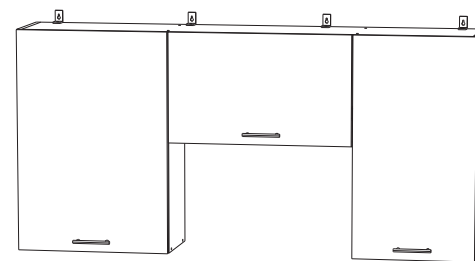

(ВxШxГ)

2150x1500x600

Инструкция по сборке изделия,
правила эксплуатации, гарантийный талон