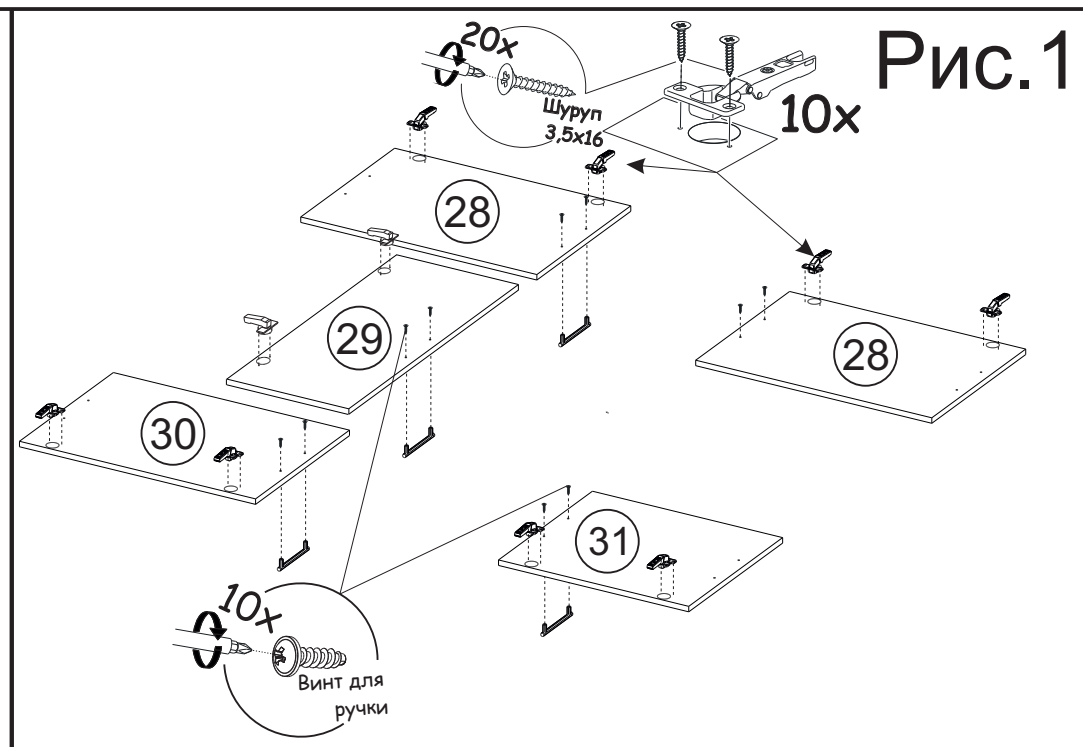

2150x1500x600

Инструкция по сборке изделия,
правила эксплуатации, гарантийный талон

Перед началом сборки необходимо проверить наличие всех деталей и фурнитуры!

Спецификация на панели и профили				
Поз.	Наименование	Длина	Ширина	Кол-во
24	Задняя стенка ЛДВП	715	395	1
25	Задняя стенка ЛДВП	715	389	1
26	Задняя стенка ЛДВП	715	489	1
27	Задняя стенка ЛДВП	616	355	1
28	Фасад	720	496	2
29	Фасад	358	596	1
30	Фасад	720	396	1
31	Фасад	580	396	1
32	Фасад ящика	137	396	1

Фурнитура		
	Ручка С-15/160мм	6шт
	Шуруп к ручке 25мм	12шт
	Инструкция	1шт

Необходимый инструмент для сборки:

Рис.1

Рис.2