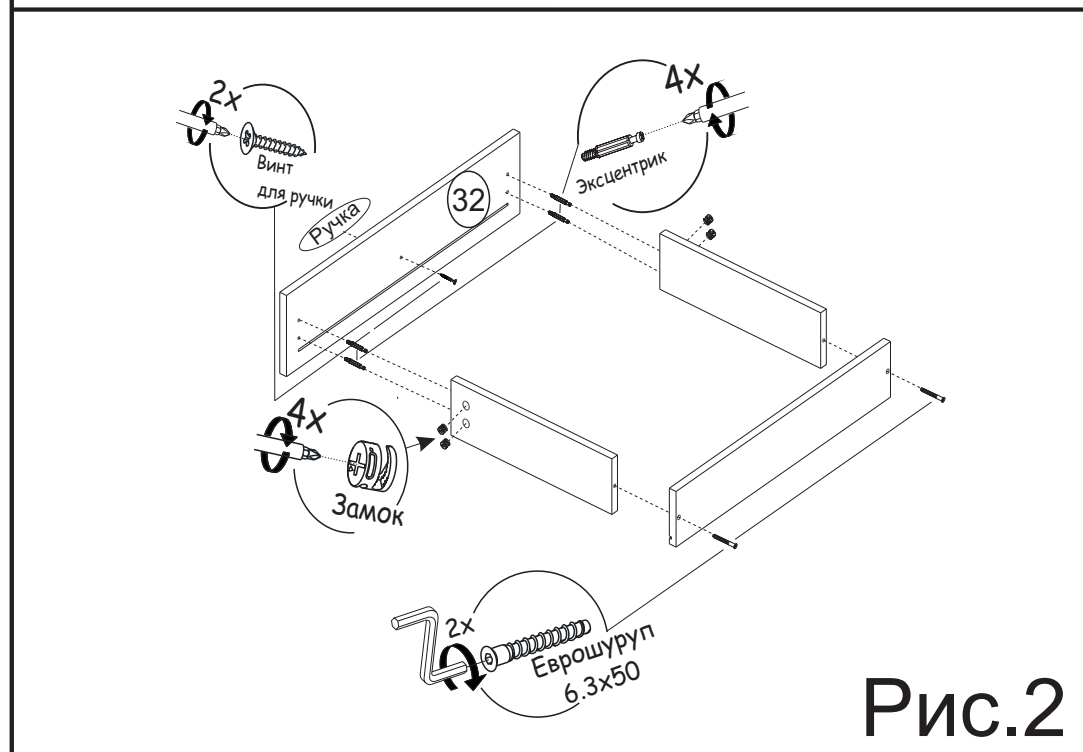

2150x1500x600

Инструкция по сборке изделия,
правила эксплуатации, гарантийный талон

Перед началом сборки необходимо проверить наличие всех деталей и фурнитуры!

Спецификация на панели и профили				
Поз.	Наименование	Длина	Ширина	Кол-во
24	Задняя стенка ЛДВП	715	395	1
25	Задняя стенка ЛДВП	715	389	1
26	Задняя стенка ЛДВП	715	489	1
27	Задняя стенка ЛДВП	616	355	1
28	Фасад	720	496	2
29	Фасад	358	596	1
30	Фасад	720	396	1
31	Фасад	580	396	1
32	Фасад ящика	137	396	1

Фурнитура		
	Ручка С-15/160мм	6шт
	Шуруп к ручке 25мм	12шт
	Инструкция	1шт

Необходимый инструмент для сборки:

Рис.1

Рис.2